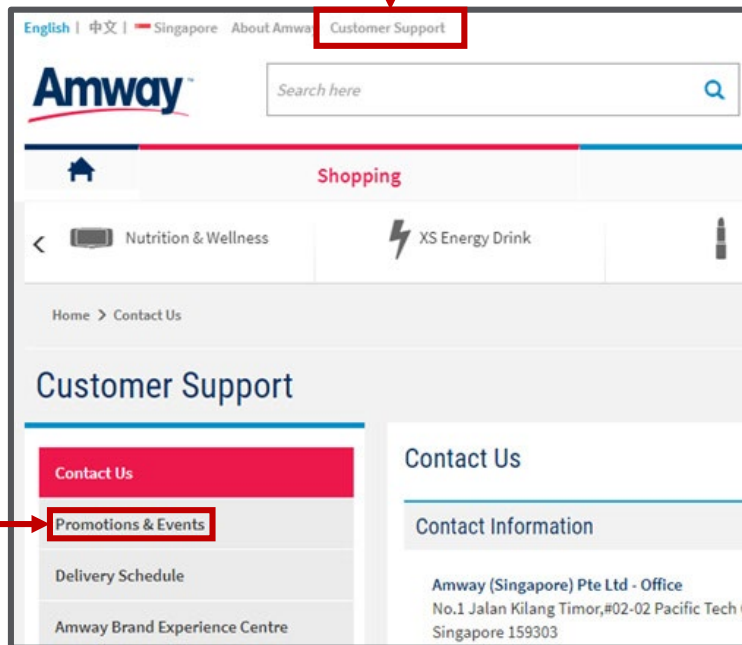

不再供应 (NLA)
与暂时缺货
(TNA) 列表

送货时间表的更新

安利
营业守则

全新的 eNewsgram 特点!

1 在 Amway.sg 轻松点击两次
可获取每月资讯 (每 26th)

游览 Amway.sg > [顾客支援](#) > 点击 'Promotion & Events'

2 点击并提供您的反馈以帮助
我们改进并为您提供更好的服务!

3 点击图标
导航各部份