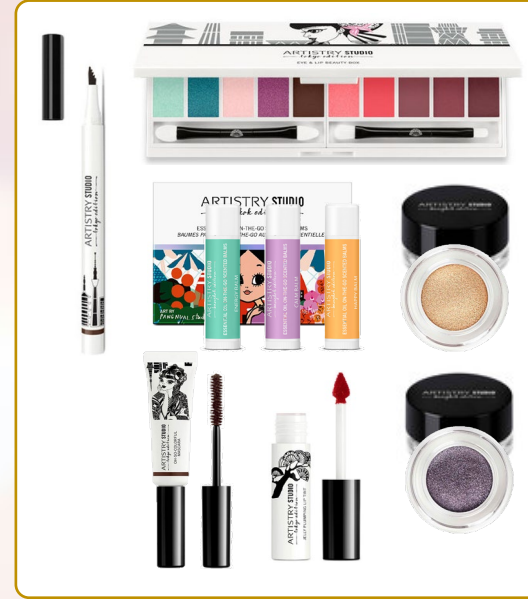

## AS Queen Deluxe Set

AP\$108.00

309131

RP\$135.00

省 54% 以及获得免费 Artistry A5 笔记本 (价值 \$15) 和 Artistry 手机指环扣 (价值 \$5)