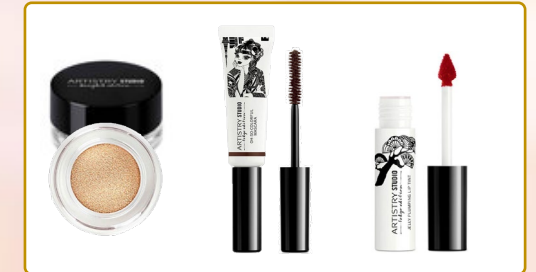

## AS Sparkling Set

AP\$80.00

309128

RP\$100.00

省 48% 以及获得免费 Artistry B6 笔记本 (价值 \$12.50)