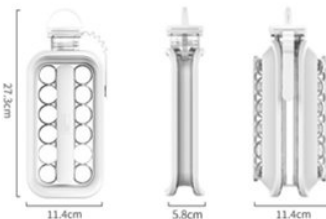

## eSpring 冰球水壶

材质：食品级PC

尺寸：27.3cm x 11.4cm x 5.8cm（闭合），27.3cm x 11.4cm x 11.4cm（打开）

重量：460克

容量：160ml（闭合）以及 1150ml（打开）

款式：白色，瓶盖上印有蓝色的 eSpring 标徽

拉开水壶取冰前记得打开瓶盖！

注：•赠品售完即止。