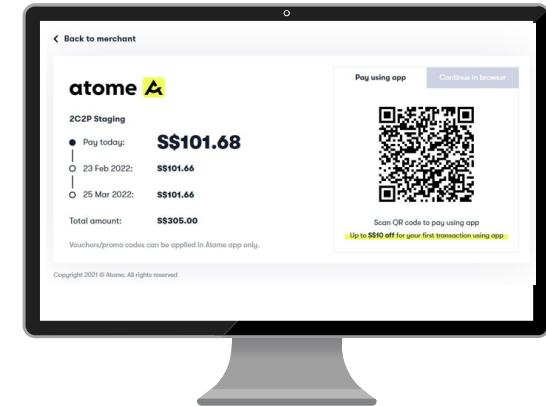

# 先买后付款: 电脑付款方式

下载 Atome 软件，  
并注册新账号。

付款方式选择**先买后付**，  
然后继续购物，把产品加入  
购物车。

点击**前往订货**。

确认付款以及送货  
地址，然后点击**马上付款**。

登录 Atome 软件，  
使用手机扫描二维码  
就能完成支付。

注意: • 请在付款前确保已下载 Atome 软件，并注册 Atome 账户。• 点击[此处](#)查看 Atome 常见问题。• 若需更多详细信息以及了解注册方式，请点击[此处](#)观看用户指南视频。

# 先买后付款: 手机付款方式

下载 Atome 软件，  
并注册新账号。

付款方式选择**先买后付**，然后继续购物，把产品加入购物车。

点击**前往订货**。

确认付款以及送货地址，然后点击**马上付款**。

您将会被转至到 Atome 软件完成支付。

注意: • 请在付款前确保已下载 Atome 软件，并注册 Atome 账户。• 点击[此处](#)查看 Atome 常见问题。• 若需更多详细信息以及了解注册方式，请点击[此处](#)观看用户指南视频。