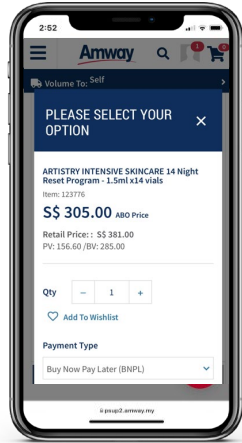

# 先买后付款: 电脑付款方式

下载 Atome 软件，  
并注册新账号。

付款方式选择**先买后付**，  
然后继续购物，把产品加入  
购物车。

点击**前往订货**。

确认付款以及送货  
地址，然后点击**马上付款**。

登录 Atome 软件，  
使用手机扫描二维码  
就能完成支付。

注意: • 请在付款前确保已下载 Atome 软件，并注册 Atome 账户。• 点击[此处](#)查看 Atome 常见问题。• 若需更多详细信息以及了解注册方式，请点击[此处](#)观看用户指南视频。

# 先买后付款: 手机付款方式

下载 Atome 软件，  
并注册新账号。

付款方式选择**先买后付**，然后继续购物，把产品加入购物车。

点击**前往订货**。

确认付款以及送货地址，然后点击**马上付款**。

您将会被转至到 Atome 软件完成支付。

注意: • 请在付款前确保已下载 Atome 软件，并注册 Atome 账户。• 点击[此处](#)查看 Atome 常见问题。• 若需更多详细信息以及了解注册方式，请点击[此处](#)观看用户指南视频。