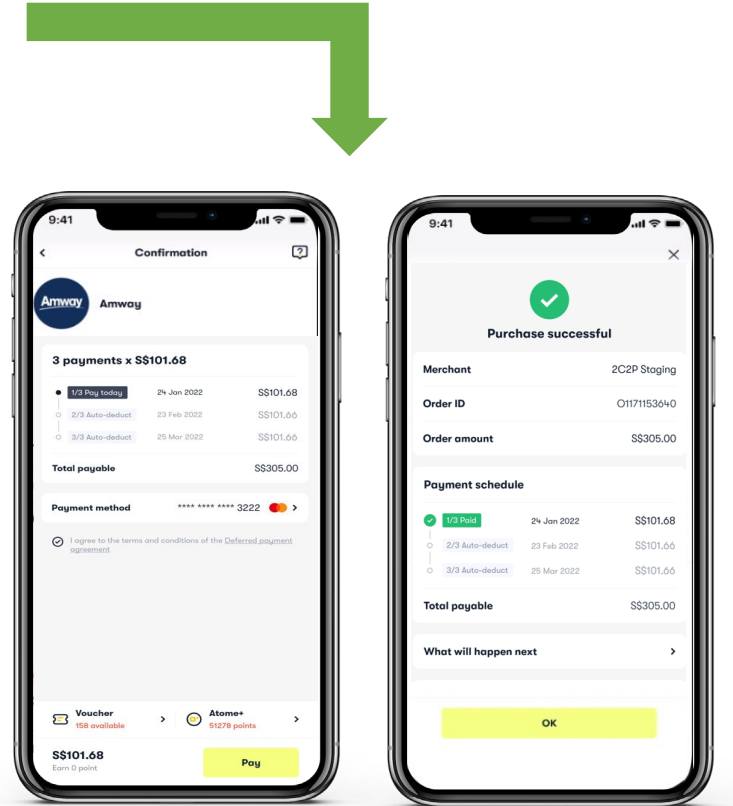

# 先买后付款: 电脑付款方式

下载 Atome 软件，  
并注册新账号。

付款方式选择**先买后付**，  
然后继续购物，把产品加入  
购物车。

点击**前往订货**。

确认付款以及送货  
地址，然后点击**马上付款**。

登录 Atome 软件，  
使用手机扫描二维码  
就能完成支付。

注意: • 请在付款前确保已下载 Atome 软件，并注册 Atome 账户。• 点击[此处](#)查看 Atome 常见问题。• 若需更多详细信息以及了解注册方式，请点击[此处](#)观看用户指南视频。

# 先买后付款: 手机付款方式

下载 Atome 软件，  
并注册新账号。

付款方式选择**先买后付**，然后继续购物，把产品加入购物车。

点击**前往订货**。

确认付款以及送货地址，然后点击**马上付款**。

您将会被转至到 Atome 软件完成支付。

注意: • 请在付款前确保已下载 Atome 软件，并注册 Atome 账户。• 点击[此处](#)查看 Atome 常见问题。• 若需更多详细信息以及了解注册方式，请点击[此处](#)观看用户指南视频。

# 先买后付款: 店面付款方式

进入安利城市专卖店

在收银台付款。

登录 Atome 软件, 扫描  
收银台生成的二维码进行  
付款。

注意: • 请在付款前确保已下载 Atome 软件, 并注册 Atome 账户。• 点击[此处](#)查看 Atome 常见问题。• 若需更多详细信息以及了解注册方式, 请点击[此处](#)观看用户指南视频。