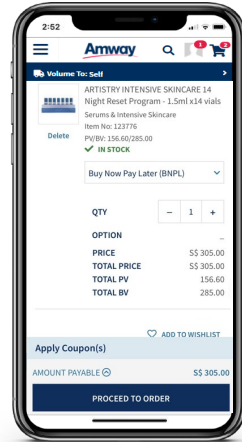

# 先买后付款: 电脑付款方式

下载 Atome 软件，  
并注册新账号。

付款方式选择**先买后付**，  
然后继续购物，把产品加入  
购物车。

点击**前往订货**。

确认付款以及送货  
地址，然后点击**马上付款**。

登录 Atome 软件，  
使用手机扫描二维码  
就能完成支付。

注意: • 请在付款前确保已下载 Atome 软件，并注册 Atome 账户。• 点击[此处](#)查看 Atome 常见问题。• 若需更多详细信息以及了解注册方式，请点击[此处](#)观看用户指南视频。

# 先买后付款: 手机付款方式

下载 Atome 软件，  
并注册新账号。

付款方式选择**先买后付**，然后继续购物，把产品加入购物车。

点击**前往订货**。

确认付款以及送货地址，然后点击**马上付款**。

您将会被转至到 Atome 软件完成支付。

注意: • 请在付款前确保已下载 Atome 软件，并注册 Atome 账户。• 点击[此处](#)查看 Atome 常见问题。• 若需更多详细信息以及了解注册方式，请点击[此处](#)观看用户指南视频。