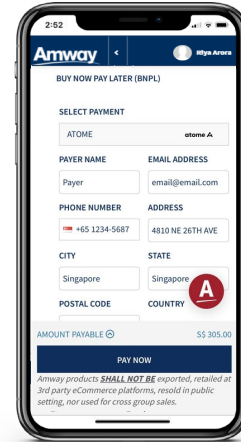

# 先买后付款: 电脑付款方式

下载 Atome 软件，  
并注册新账号。

付款方式选择**先买后付**，  
然后继续购物，把产品加入  
购物车。

点击**前往订货**。

确认付款以及送货  
地址，然后点击**马上付款**。

登录 Atome 软件，  
使用手机扫描二维码  
就能完成支付。

注意: • 请在付款前确保已下载 Atome 软件，并注册 Atome 账户。• 点击[此处](#)查看 Atome 常见问题。• 若需更多详细信息以及了解注册方式，请点击[此处](#)观看用户指南视频。

# 先买后付款: 手机付款方式

下载 Atome 软件，  
并注册新账号。

付款方式选择**先买后付**，然后继续购物，把产品加入购物车。

点击**前往订货**。

确认付款以及送货地址，然后点击**马上付款**。

您将会被转至到 Atome 软件完成支付。

注意: • 请在付款前确保已下载 Atome 软件，并注册 Atome 账户。• 点击[此处](#)查看 Atome 常见问题。• 若需更多详细信息以及了解注册方式，请点击[此处](#)观看用户指南视频。

# 先买后付款: 店面付款方式

进入安利城市专卖店

在收银台付款。

登录 Atome 软件, 扫描  
收银台生成的二维码进行  
付款。

注意: • 请在付款前确保已下载 Atome 软件, 并注册 Atome 账户。• 点击[此处](#)查看 Atome 常见问题。• 若需更多详细信息以及了解注册方式, 请点击[此处](#)观看用户指南视频。