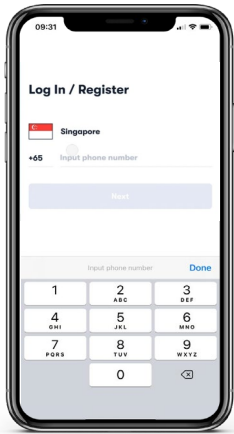

# 先买后付款: 电脑付款方式

下载 Atome 软件，  
并注册新账号。

付款方式选择**先买后付**，  
然后继续购物，把产品加入  
购物车。

点击**前往订货**。

确认付款以及送货  
地址，然后点击**马上付款**。

登录 Atome 软件，  
使用手机扫描二维码  
就能完成支付。

注意: • 请在付款前确保已下载 Atome 软件，并注册 Atome 账户。• 点击[此处](#)查看 Atome 常见问题。• 若需更多详细信息以及了解注册方式，请点击[此处](#)观看用户指南视频。

# 先买后付款: 手机付款方式

下载 Atome 软件，  
并注册新账号。

付款方式选择**先买后付**，然后继续购物，把产品加入购物车。

点击**前往订货**。

确认付款以及送货地址，然后点击**马上付款**。

您将会被转至到 Atome 软件完成支付。

注意: • 请在付款前确保已下载 Atome 软件，并注册 Atome 账户。• 点击[此处](#)查看 Atome 常见问题。• 若需更多详细信息以及了解注册方式，请点击[此处](#)观看用户指南视频。