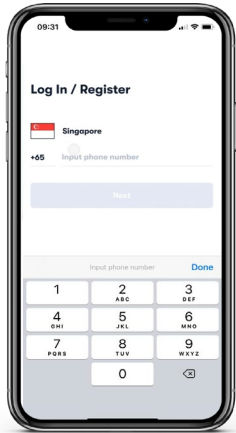

# 先买后付款: 电脑付款方式

下载 Atome 软件，  
并注册新账号。

付款方式选择**先买后付**，  
然后继续购物，把产品加入  
购物车。

点击**前往订货**。

确认付款以及送货  
地址，然后点击**马上付款**。

登录 Atome 软件，  
使用手机扫描二维码  
就能完成支付。

注意: • 请在付款前确保已下载 Atome 软件，并注册 Atome 账户。• 点击[此处](#)查看 Atome 常见问题。• 若需更多详细信息以及了解注册方式，请点击[此处](#)观看用户指南视频。