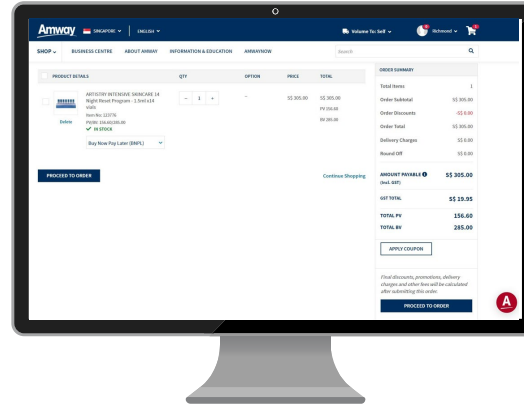

# 先买后付款: 电脑付款方式

下载 Atome 软件，  
并注册新账号。

付款方式选择**先买后付**，  
然后继续购物，把产品加入  
购物车。

点击**前往订货**。

确认付款以及送货  
地址，然后点击**马上付款**。

登录 Atome 软件，  
使用手机扫描二维码  
就能完成支付。

注意: • 请在付款前确保已下载 Atome 软件，并注册 Atome 账户。• 点击[此处](#)查看 Atome 常见问题。• 若需更多详细信息以及了解注册方式，请点击[此处](#)观看用户指南视频。