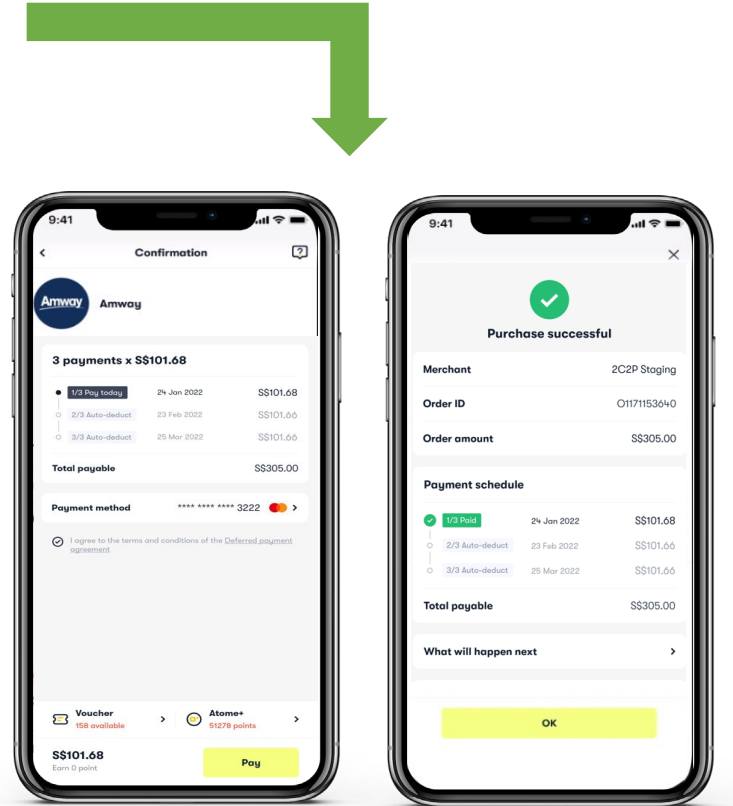

# 先买后付款: 电脑付款方式

下载 Atome 软件，  
并注册新账号。

付款方式选择**先买后付**，  
然后继续购物，把产品加入  
购物车。

点击**前往订货**。

确认付款以及送货  
地址，然后点击**马上付款**。

登录 Atome 软件，  
使用手机扫描二维码  
就能完成支付。

注意: • 请在付款前确保已下载 Atome 软件，并注册 Atome 账户。• 点击[此处](#)查看 Atome 常见问题。• 若需更多详细信息以及了解注册方式，请点击[此处](#)观看用户指南视频。

# 先买后付款: 手机付款方式

下载 Atome 软件，  
并注册新账号。

付款方式选择**先  
买后付**，然后继续购物，把产品  
加入购物车。

点击**前往订货**。

确认付款以及送货  
地址，然后点击**马上付款**。

您将会被转至到 Atome 软件完成支付。

注意: • 请在付款前确保已下载 Atome 软件，并注册 Atome 账户。• 点击[此处](#)查看 Atome 常见问题。• 若需更多详细信息以及了解注册方式，请点击[此处](#)观看用户指南视频。

# 先买后付款: 店面付款方式

进入安利城市专卖店

在收银台付款。

登录 Atome 软件, 扫描  
收银台生成的二维码进行  
付款。

注意: • 请在付款前确保已下载 Atome 软件, 并注册 Atome 账户。• 点击[此处](#)查看 Atome 常见问题。• 若需更多详细信息以及了解注册方式, 请点击[此处](#)观看用户指南视频。