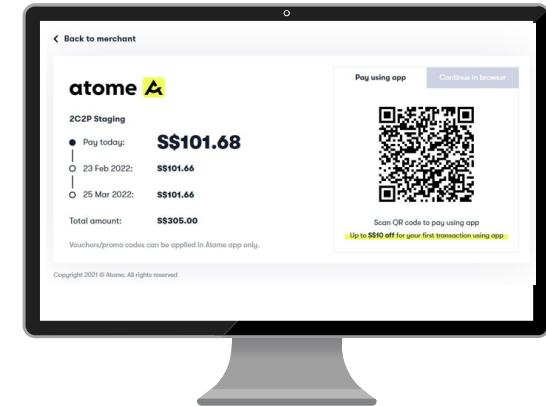

# 先买后付款: 电脑付款方式

下载 Atome 软件，  
并注册新账号。

付款方式选择**先买后付**，  
然后继续购物，把产品加入  
购物车。

点击**前往订货**。

确认付款以及送货  
地址，然后点击**马上付款**。

登录 Atome 软件，  
使用手机扫描二维码  
就能完成支付。

注意: • 请在付款前确保已下载 Atome 软件，并注册 Atome 账户。• 点击[此处](#)查看 Atome 常见问题。• 若需更多详细信息以及了解注册方式，请点击[此处](#)观看用户指南视频。

# 先买后付款: 手机付款方式

下载 Atome 软件，  
并注册新账号。

付款方式选择**先  
买后付**，然后继续购物，把产品  
加入购物车。

点击**前往订货**。

确认付款以及送货  
地址，然后点击**马上付款**。

您将会被转至到 Atome 软件完成支付。

注意: • 请在付款前确保已下载 Atome 软件，并注册 Atome 账户。• 点击[此处](#)查看 Atome 常见问题。• 若需更多详细信息以及了解注册方式，请点击[此处](#)观看用户指南视频。