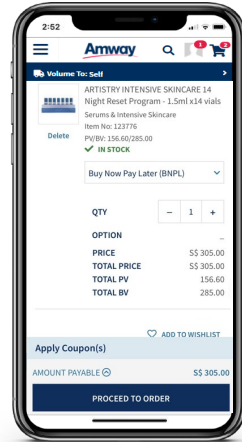

# 先买后付款: 电脑付款方式

下载 Atome 软件，  
并注册新账号。

付款方式选择**先买后付**，  
然后继续购物，把产品加入  
购物车。

点击**前往订货**。

确认付款以及送货  
地址，然后点击**马上付款**。

登录 Atome 软件，  
使用手机扫描二维码  
就能完成支付。

注意: • 请在付款前确保已下载 Atome 软件，并注册 Atome 账户。• 点击[此处](#)查看 Atome 常见问题。• 若需更多详细信息以及了解注册方式，请点击[此处](#)观看用户指南视频。

# 先买后付款: 手机付款方式

下载 Atome 软件，  
并注册新账号。

付款方式选择**先  
买后付**，然后继续购物，把产品  
加入购物车。

点击**前往订货**。

确认付款以及送货  
地址，然后点击**马上付款**。

您将会被转至到 Atome 软件完成支付。

注意: • 请在付款前确保已下载 Atome 软件，并注册 Atome 账户。• 点击[此处](#)查看 Atome 常见问题。• 若需更多详细信息以及了解注册方式，请点击[此处](#)观看用户指南视频。