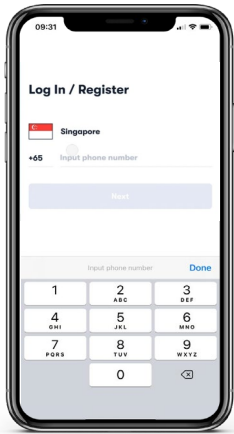

# 先买后付款: 电脑付款方式

下载 Atome 软件，  
并注册新账号。

付款方式选择**先买后付**，  
然后继续购物，把产品加入  
购物车。

点击**前往订货**。

确认付款以及送货  
地址，然后点击**马上付款**。

登录 Atome 软件，  
使用手机扫描二维码  
就能完成支付。

注意: • 请在付款前确保已下载 Atome 软件，并注册 Atome 账户。• 点击[此处](#)查看 Atome 常见问题。• 若需更多详细信息以及了解注册方式，请点击[此处](#)观看用户指南视频。

# 先买后付款: 手机付款方式

下载 Atome 软件，  
并注册新账号。

付款方式选择**先  
买后付**，然后继续购物，把产品  
加入购物车。

点击**前往订货**。

确认付款以及送货  
地址，然后点击**马上付款**。

您将会被转至到 Atome 软件完成支付。

注意: • 请在付款前确保已下载 Atome 软件，并注册 Atome 账户。• 点击[此处](#)查看 Atome 常见问题。• 若需更多详细信息以及了解注册方式，请点击[此处](#)观看用户指南视频。