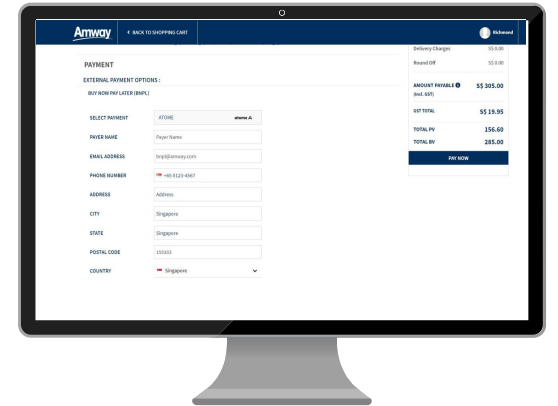

# 先买后付款: 电脑付款方式

下载 Atome 软件，  
并注册新账号。

付款方式选择**先买后付**，  
然后继续购物，把产品加入  
购物车。

点击**前往订货**。

确认付款以及送货  
地址，然后点击**马上付款**。

登录 Atome 软件，  
使用手机扫描二维码  
就能完成支付。

注意: • 请在付款前确保已下载 Atome 软件，并注册 Atome 账户。• 点击[此处](#)查看 Atome 常见问题。• 若需更多详细信息以及了解注册方式，请点击[此处](#)观看用户指南视频。