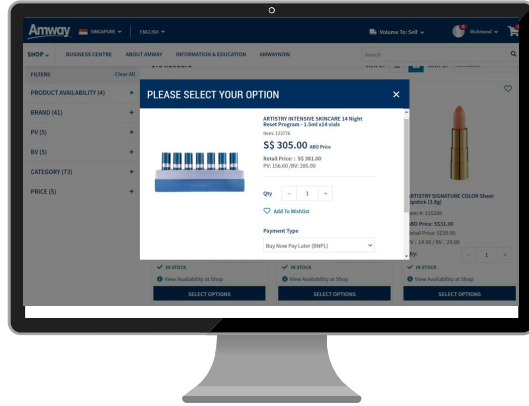

# 先买后付款: 电脑付款方式

下载 Atome 软件，  
并注册新账号。

付款方式选择**先买后付**，  
然后继续购物，把产品加入  
购物车。

点击**前往订货**。

确认付款以及送货  
地址，然后点击**马上付款**。

登录 Atome 软件，  
使用手机扫描二维码  
就能完成支付。

注意: • 请在付款前确保已下载 Atome 软件，并注册 Atome 账户。• 点击[此处](#)查看 Atome 常见问题。• 若需更多详细信息以及了解注册方式，请点击[此处](#)观看用户指南视频。