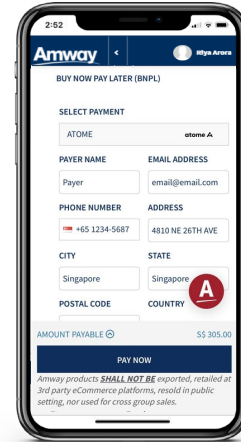

# 先买后付款: 电脑付款方式

下载 Atome 软件，  
并注册新账号。

付款方式选择**先买后付**，  
然后继续购物，把产品加入  
购物车。

点击**前往订货**。

确认付款以及送货  
地址，然后点击**马上付款**。

登录 Atome 软件，  
使用手机扫描二维码  
就能完成支付。

注意: • 请在付款前确保已下载 Atome 软件，并注册 Atome 账户。• 点击[此处](#)查看 Atome 常见问题。• 若需更多详细信息以及了解注册方式，请点击[此处](#)观看用户指南视频。

# 先买后付款: 手机付款方式

下载 Atome 软件，  
并注册新账号。

付款方式选择**先  
买后付**，然后继续购物，把产品  
加入购物车。

点击**前往订货**。

确认付款以及送货  
地址，然后点击**马上付款**。

您将会被转至到 Atome 软件完成支付。

注意: • 请在付款前确保已下载 Atome 软件，并注册 Atome 账户。• 点击[此处](#)查看 Atome 常见问题。• 若需更多详细信息以及了解注册方式，请点击[此处](#)观看用户指南视频。

# 先买后付款: 店面付款方式

进入安利城市专卖店

在收银台付款。

登录 Atome 软件, 扫描  
收银台生成的二维码进行  
付款。

注意: • 请在付款前确保已下载 Atome 软件, 并注册 Atome 账户。• 点击[此处](#)查看 Atome 常见问题。• 若需更多详细信息以及了解注册方式, 请点击[此处](#)观看用户指南视频。