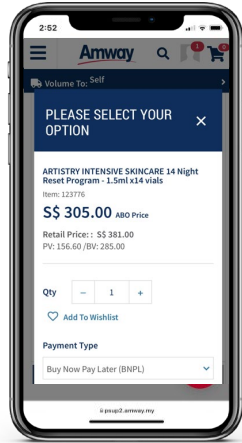

# 先买后付款: 电脑付款方式

下载 Atome 软件，  
并注册新账号。

付款方式选择**先买后付**，  
然后继续购物，把产品加入  
购物车。

点击**前往订货**。

确认付款以及送货  
地址，然后点击**马上付款**。

登录 Atome 软件，  
使用手机扫描二维码  
就能完成支付。

注意: • 请在付款前确保已下载 Atome 软件，并注册 Atome 账户。• 点击[此处](#)查看 Atome 常见问题。• 若需更多详细信息以及了解注册方式，请点击[此处](#)观看用户指南视频。

# 先买后付款: 手机付款方式

下载 Atome 软件，  
并注册新账号。

付款方式选择**先  
买后付**，然后继续购物，把产品  
加入购物车。

点击**前往订货**。

确认付款以及送货  
地址，然后点击**马上付款**。

您将会被转至到 Atome 软件完成支付。

注意: • 请在付款前确保已下载 Atome 软件，并注册 Atome 账户。• 点击[此处](#)查看 Atome 常见问题。• 若需更多详细信息以及了解注册方式，请点击[此处](#)观看用户指南视频。