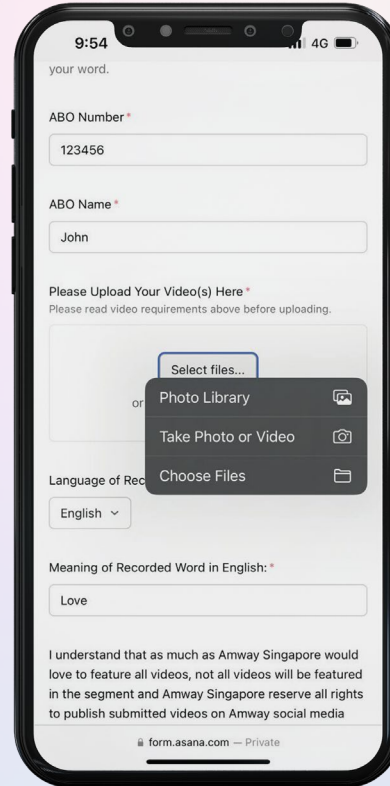

Film in a half-body shot, until just below the waist and allow ample head space. You can position yourself at center of the video.

请使用手机拍摄高清风景格式的视频，并在明亮的自然光拍摄（请避免在夜间拍摄）。

您可以与您的朋友、家人或队友一起拍摄视频！

请进行半身拍摄（至大约腰部以下），然后留出足够的头部空间。您可以将自己定位于视频的中间。

How to submit your video? 该如何提交您的视频?

Step 1:

Enter the [form submission page](#) and read through the details carefully.

第一步:

进入[表格页面](#), 并仔细地看内容。

Step 2:

Fill in your details and click select files > Photo Library/Choose Files to select and upload your video. Do keep your video under 25MB.

第二步:

填入您的信息, 点击 Select Files > Photo Library/Choose Files 选择您的视频提交。请确保您的视频在 25MB 以下。

How to submit your video? 该如何提交您的视频?

Step 3:

Let us know the language you used for the video and the meaning of your word in English.