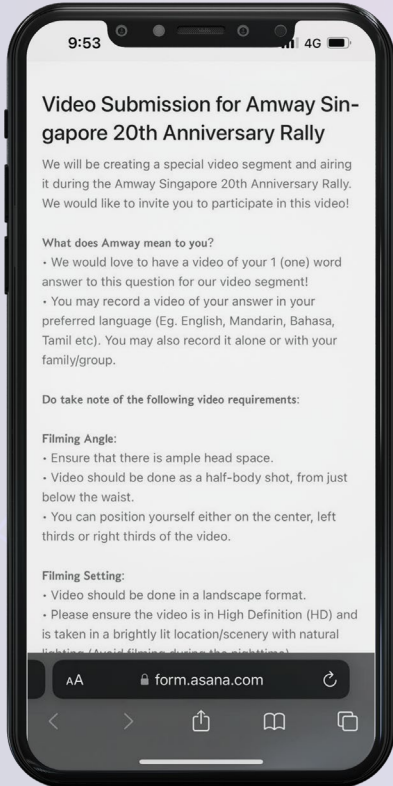

How to submit your video? 该如何提交您的视频?

Step 1:

Enter the [form submission page](#) and read through the details carefully.

第一步:

进入[表格页面](#), 并仔细地看内容。