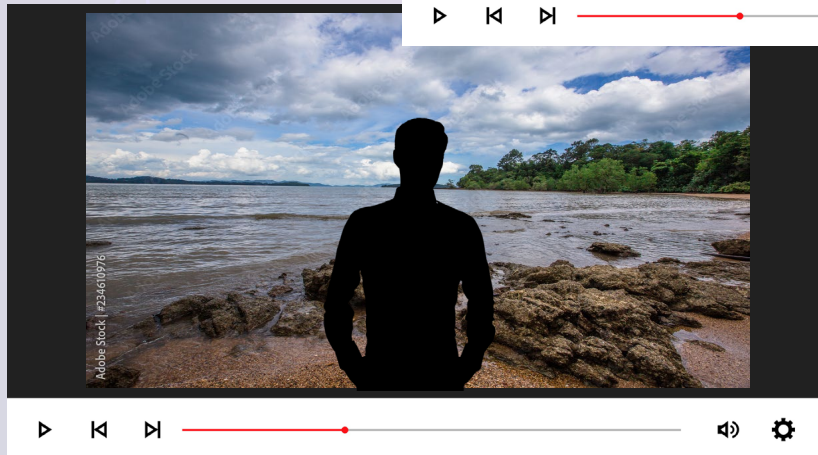

Video Requirements

视频需求

Please film the video on your mobile phone in a HD landscape format, with brightly lit natural lighting (avoid night time).

You can film the video together with your friends, family or team!

Film in a half-body shot, until just below the waist and allow ample head space. You can position yourself at center of the video.

请使用手机拍摄高清风景格式的视频，并在明亮的自然光拍摄（请避免在夜间拍摄）。

您可以与您的朋友、家人或队友一起拍摄视频！

请进行半身拍摄（至大约腰部以下），然后留出足够的头部空间。您可以将自己定位于视频的中间。