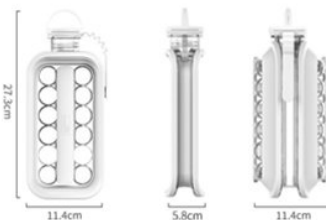

Size: 27.3cm x 11.4cm x 5.8cm (Closed) and 27.3cm x 11.4cm x 11.4cm (Opened)

Weight: 460g

Volume: 160ml (Closed) and 1150ml (Opened)

Pattern: White with small blue eSpring logo on cap

Remember to open the cap before popping the ice!

Note: • Premium available while stocks last.

eSpring 紫外线沥心匣 促销

现在至 5月31日

AP\$248.00

100186

RP\$310.00

每购买 eSpring 紫外线沥心匣，即可以特价 \$8 获取价值 \$35 的 eSpring 冰球水壶。

eSpring 冰球水壶

材质：食品级PC

尺寸：27.3cm x 11.4cm x 5.8cm（闭合），27.3cm x 11.4cm x 11.4cm（打开）

重量：460克

容量：160ml（闭合）以及 1150ml（打开）

款式：白色，瓶盖上印有蓝色的 eSpring 标徽

拉开水壶取冰前记得打开瓶盖！

注：•赠品售完即止。