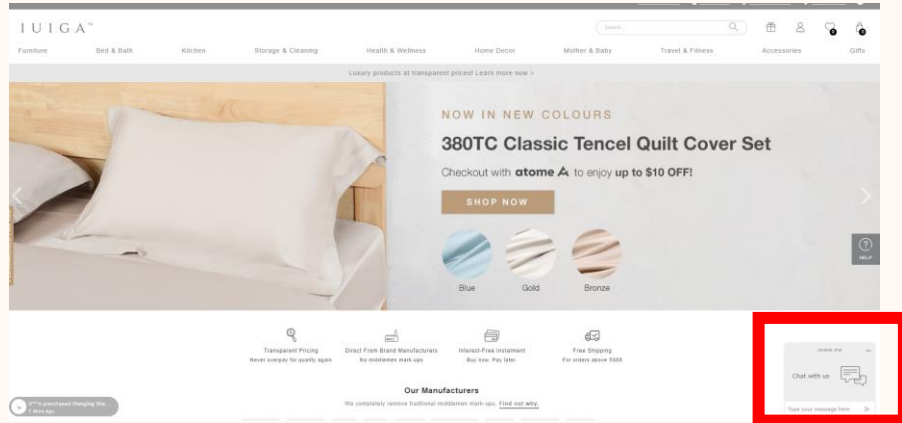

按一次即可取水，再次按即可停止。
若您已设置出水量，按一次即可取您设置的水量，并会自动停止。

条款与条件

eSpring 促销/eSpring 紫外线沥心匣促销

IUIGA™ 即热饮水机

- 产品保修期：自购买之日起一年，以安利收据为准

若需维修，您可以通过以下网址在线联系客服：<https://www.iuiga.com/>。客服团队将协助产品维修。

您也可以前往新加坡的IUIGA™ 专卖店 (<https://www.iuiga.com/Visit-Our-Stores>) , 进行维修安排。